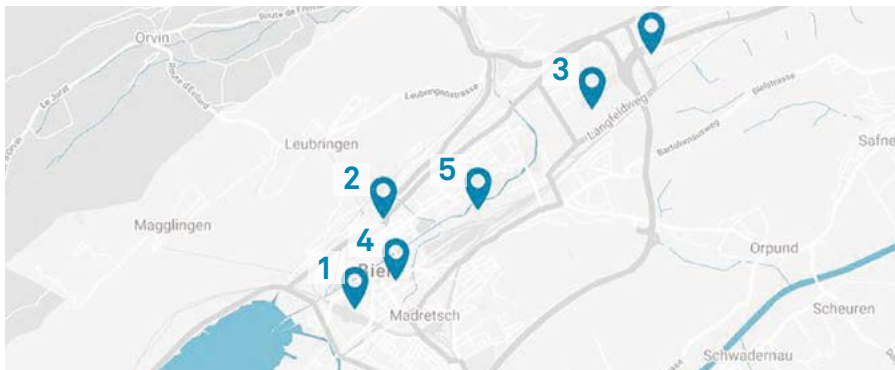

1. Charger l'app eMobiel et s'enregistrer
2. Commander «Abo» sur esb.ch/emobiel

Comment puis-je recharger ??

Chargez l'app gratuite et enregistrez-vous dès aujourd'hui!

Prix et autres informations sont à consulter sur: www.esb.ch/emobiel

Où puis-je recharger?

Emplacements des stations de recharge à Bienne	Nombre	Puissance
1. Parking «Gare» Place de la Gare 6, 2502 Bienne	2	22kW
2. Parking «Vieille ville» Rue Franche 15, 2502 Bienne	4	22kW
3. Parking «Long-Champ» (Tissot Arena Sud) Chemin du Long-Champ, 2504 Bienne	4	22kW
4. Parking «Palais des congrès» Rue de l'Argent 39, 2503 Bienne	4	22kW
5. Parking visiteurs siège d'ESB Rue Gottstatt 4, 2504 Bienne	2 2	60kW (DC) 22kW