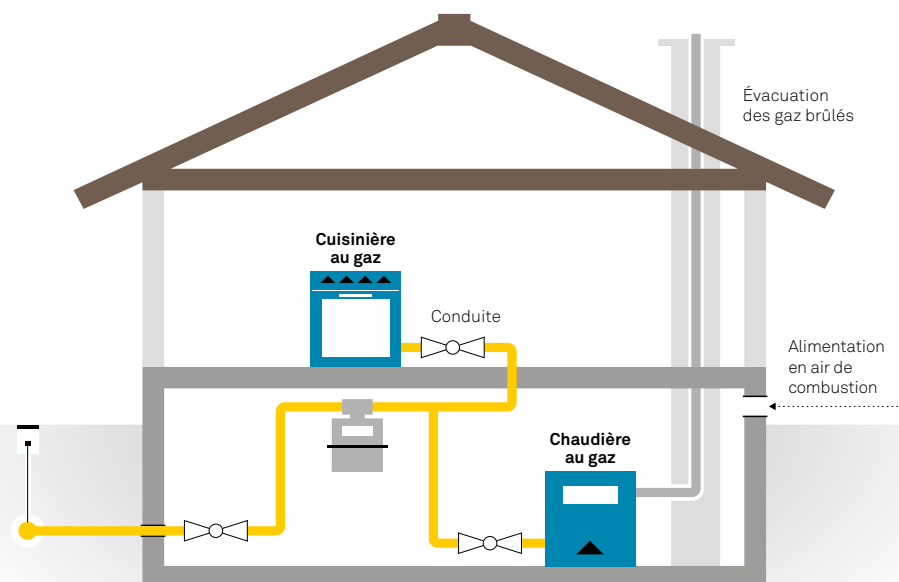

Energie Service Biel/Bienne

CONTRÔLE DE SÉCURITÉ PÉRIODIQUE D'INSTALLATIONS AU GAZ NATUREL DANS LES MÉNAGES, L'ARTISANAT ET L'INDUSTRIE

Energie Service Biel/Bienne
Gottstattstrasse 4, rue de Gottstatt • Postfach / CP 4263 2500 • Biel/Bienne 4
Tel. 032 321 12 11 • www.esb.ch

CONTRÔLE DE SÉCURITÉ PÉRIODIQUE D'INSTALLATIONS AU GAZ NATUREL DANS LES MÉNAGES, L'ARTISANAT ET L'INDUSTRIE

Les appareils alimentés au gaz naturel ainsi que les installations correspondantes devraient faire l'objet de contrôles réguliers. Le contrôle périodique sert à assurer votre propre sécurité et la sécurité de tiers. Un contrôle régulier permet d'optimiser la sécurité de l'exploitation et de prolonger la durée de vie de l'installation. Cette procédure est également saluée par l'Inspection Technique de l'Industrie Gazière Suisse (ITIGS).

Schéma d'une installation au gaz naturel

NOS PRESTATIONS POUR VOTRE PROPRE SÉCURITÉ – APERÇU DU CONTRÔLE PÉRIODIQUE DE SÉCURITÉ

Étendue du contrôle

- Contrôle d'étanchéité selon les normes et prescriptions en vigueur
- Conduites, matériaux et flexibles
- Fonctionnement des dispositifs de régulation, de commande et de sécurité des conduites
- Conditions d'installation (alimentation en air frais, évacuation des gaz brûlés)
- Protection incendie
- Remise en service